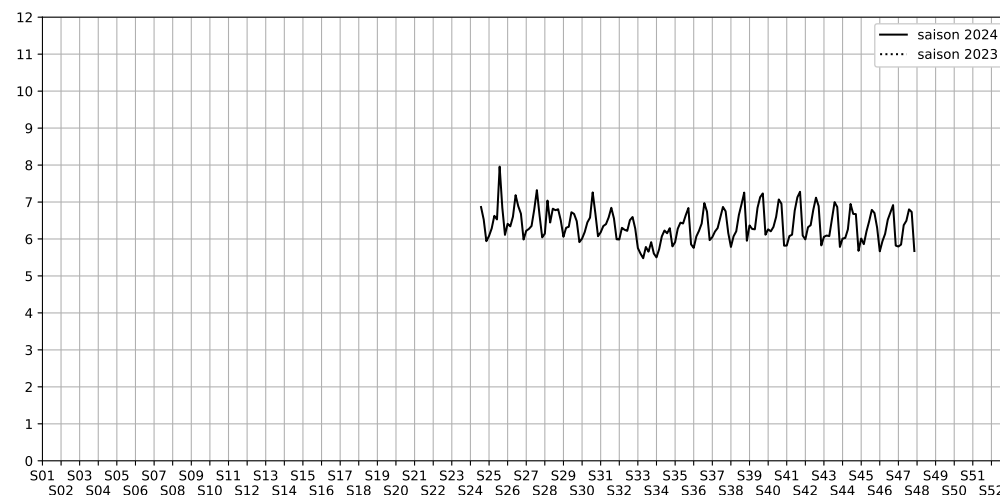

Indice Harmonica Nuit [22h-06h]
Comparaison avec saison précédente à jour équivalent