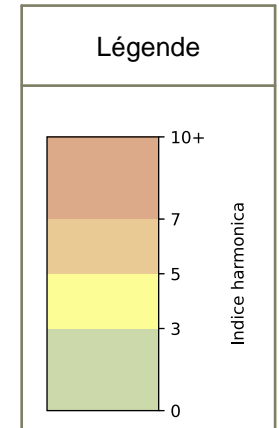

SYNTHÈSE DES SITES SUR LA SEMAINE
Par Indice Harmonica nocturne [22h-06h] décroissant

	Nuit du lundi 18/11/2024 au mardi 19/11/2024	Nuit du mardi 19/11/2024 au mercredi 20/11/2024	Nuit du mercredi 20/11/2024 au jeudi 21/11/2024	Nuit du jeudi 21/11/2024 au vendredi 22/11/2024	Nuit du vendredi 22/11/2024 au samedi 23/11/2024	Nuit du samedi 23/11/2024 au dimanche 24/11/2024	Nuit du dimanche 24/11/2024 au lundi 25/11/2024
1	ENESCO (7,0)	ENESCO (6,9)	ENESCO (6,8)	ENESCO (7,3)	ENESCO (7,3)	ENESCO (7,2)	ENESCO (6,4)
2	TRUDAINE (5,8)	TRUDAINE (5,8)	TRUDAINE (6,4)	TRUDAINE (6,5)	TRUDAINE (6,8)	TRUDAINE (6,7)	TRUDAINE (5,7)

	22h-00h	00h-02h	02h-04h	04h-06h	Total nuit (22h-06h)
Nuit du lundi 18/11/2024 au mardi 19/11/2024	6,4	6,0	5,1	5,7	5,8
	60,1 dB(A)	58,0 dB(A)	54,0 dB(A)	56,6 dB(A)	57,7 dB(A)
Nuit du mardi 19/11/2024 au mercredi 20/11/2024	6,7	6,2	5,0	5,5	5,8
	60,8 dB(A)	58,6 dB(A)	52,7 dB(A)	55,1 dB(A)	57,9 dB(A)
Nuit du mercredi 20/11/2024 au jeudi 21/11/2024	7,6	6,5	5,4	6,0	6,4
	65,2 dB(A)	59,6 dB(A)	54,7 dB(A)	56,7 dB(A)	61,0 dB(A)
Nuit du jeudi 21/11/2024 au vendredi 22/11/2024	6,9	6,9	6,3	5,9	6,5
	62,0 dB(A)	61,3 dB(A)	58,7 dB(A)	56,5 dB(A)	60,1 dB(A)
Nuit du vendredi 22/11/2024 au samedi 23/11/2024	7,2	7,0	6,7	6,3	6,8
	64,4 dB(A)	63,5 dB(A)	60,5 dB(A)	58,4 dB(A)	62,3 dB(A)
Nuit du samedi 23/11/2024 au dimanche 24/11/2024	7,2	7,1	6,6	6,0	6,7
	65,0 dB(A)	63,9 dB(A)	60,2 dB(A)	57,6 dB(A)	62,6 dB(A)
Nuit du dimanche 24/11/2024 au lundi 25/11/2024	6,5	5,6	5,0	5,6	5,7
	59,7 dB(A)	55,2 dB(A)	52,5 dB(A)	54,4 dB(A)	56,3 dB(A)